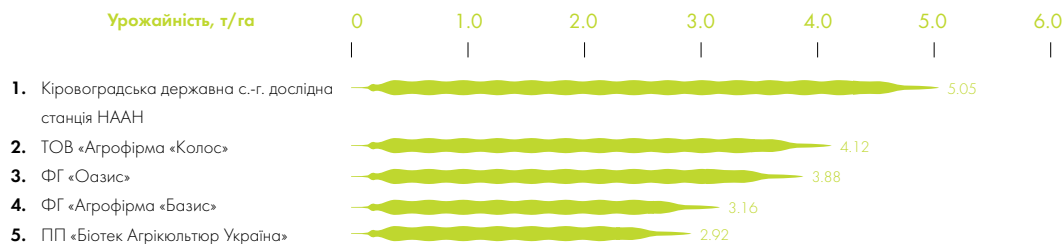

- Придатний для всіх строків сівби
- Не загущувати (до зими 35-40 рослин/м², а при ранніх термінах сівби 30-35)
- Раннє підживлення для ефективного старту навесні

Характеристики:

- Висока потенційна врожайність – 5,5-6,5 т/га
- Високий вміст олії
- Гарантовано низький рівень глюкозинолатів та ерукової кислоти
- Низька вологість насіння під час збирання врожаю – 7-8%
- Високі темпи формування листової поверхні восени
- Розвинуте галушення
- Висока здатність до регенерації
- Високі показники зимостійкості та посухостійкості
- Придатний до вирощування на ґрунтах різного механічного складу
- Високі темпи росту восени дозволяють подовжити посівний період

Урожайність гібриду Ексквізіт

Середньопізній гібрид з високим потенціалом врожайності. Рекомендований для вирощування в зонах з достатнім рівнем вологозабезпечення. Завдяки високому листовому індексу та потужній кореневій системі максимально ефективно використовує елементи живлення